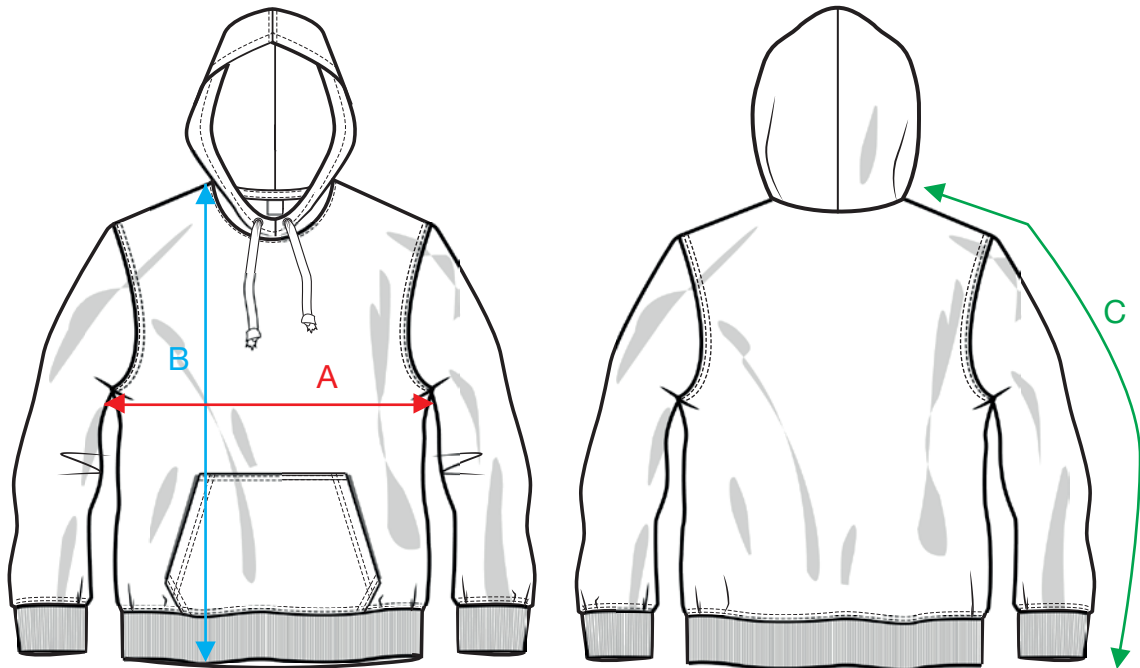

Maattabel Hoody Basic

Voorkant

Achterkant

Meting in CM	XS	S	M	L	XL	XXL	3XL
* A Lengtemaat	46	50	54	59	64	69	75
** B Borstomtrek	64	67	70	73	76	79	82
C Mouwlengte	75	77	79	81	83,5	86	88,5

* Meet vanaf het hoogste punt van de schouder tot onderkant kledingstuk

** Meet vanaf 1 cm onder de oksel over het kledingstuk