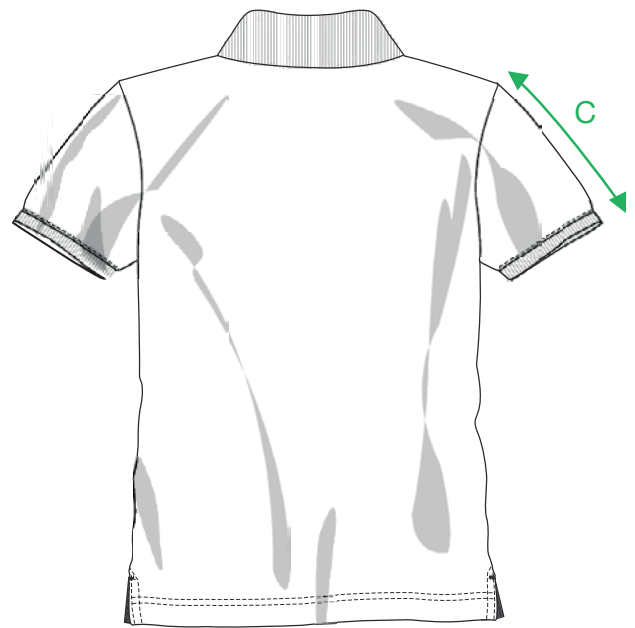

Maattabel Polo Basic

Voorkant

Achterkant

Meting in CM	XS	S	M	L	XL	XXL	3XL
* A Lengtemaat	68	70	72	74	76	80	86
** B Borstomtrek	47	50	53	56	59	65	71
C Mouwlengte	20	20	20	20	20	22	24

* Meet vanaf het hoogste punt van de schouder tot onderkant kledingstuk

** Meet vanaf 1 cm onder de oksel over het kledingstuk