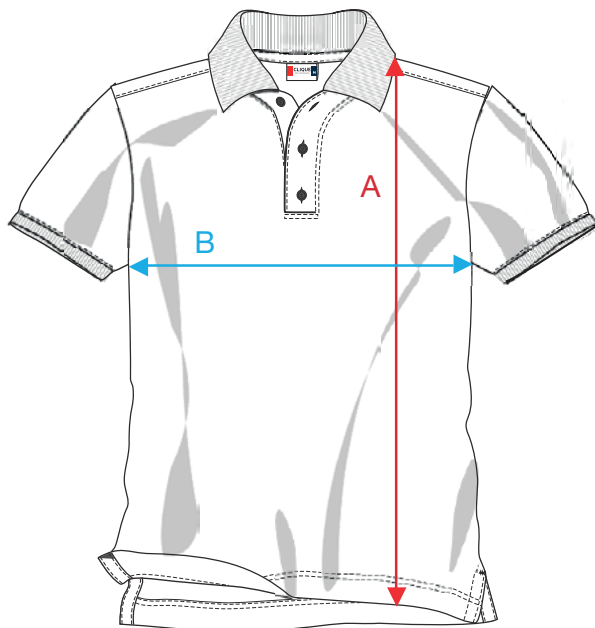

Maattabel Polo Basic

Voorkant

Achterkant

Meting in CM	XS	S	M	L	XL	XXL	3XL
* A Lengtemaat	68	70	72	74	76	80	86
** B Borstomtrek	47	50	53	56	59	65	71
C Mouwlengte	20	20	20	20	20	22	24

* Meet vanaf het hoogste punt van de schouder tot onderkant kledingstuk

** Meet vanaf 1 cm onder de oksel over het kledingstuk