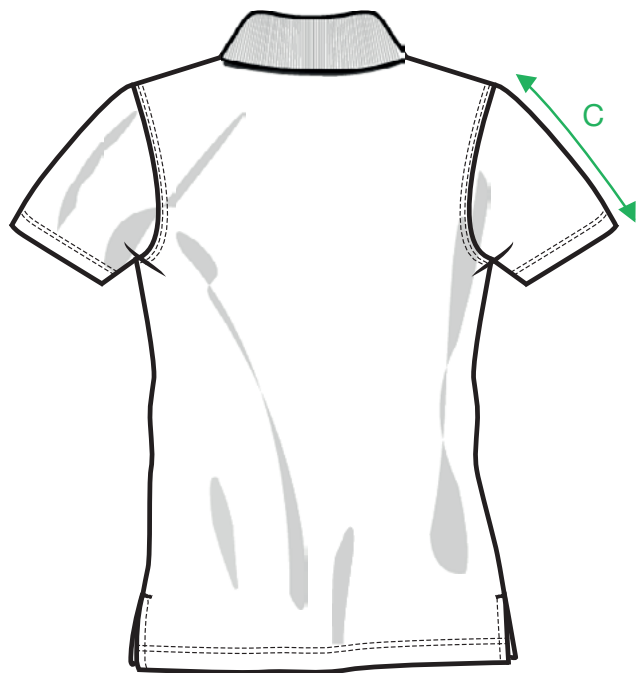

Maattabel Polo Basic

Dames

Voorkant

Achterkant

Meting in CM	XS 36	S 36	M 38	L 40	XL 42	XXL 44
* A Lengtemaat	61	63	66	69	73	77
** B Borstomtrek	42	45	49	53	58	63
C Mouwlengte	15	16	17	18	19	20

* Meet vanaf het hoogste punt van de schouder tot onderkant kledingstuk

** Meet vanaf 1 cm onder de oksel over het kledingstuk