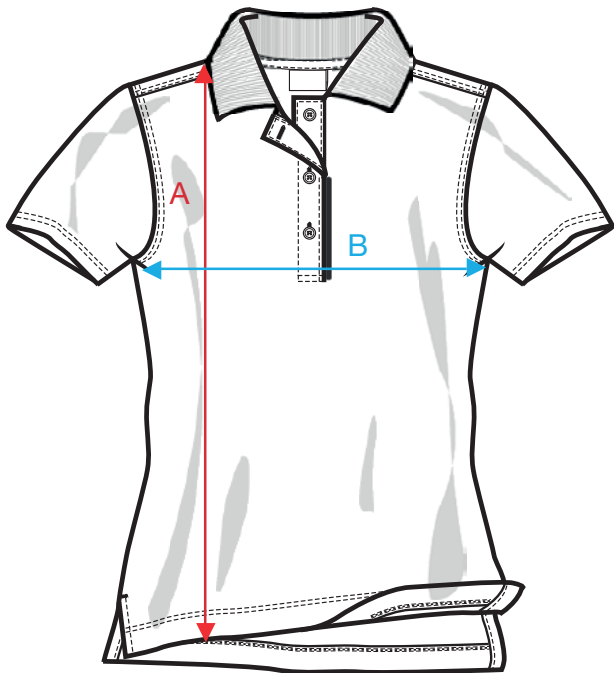

Maattabel Polo Basic

Dames

Voorkant

Achterkant

Meting in CM	XS 36	S 36	M 38	L 40	XL 42	XXL 44
* A Lengtemaat	61	63	66	69	73	77
** B Borstomtrek	42	45	49	53	58	63
C Mouwlengte	15	16	17	18	19	20

* Meet vanaf het hoogste punt van de schouder tot onderkant kledingstuk

** Meet vanaf 1 cm onder de oksel over het kledingstuk