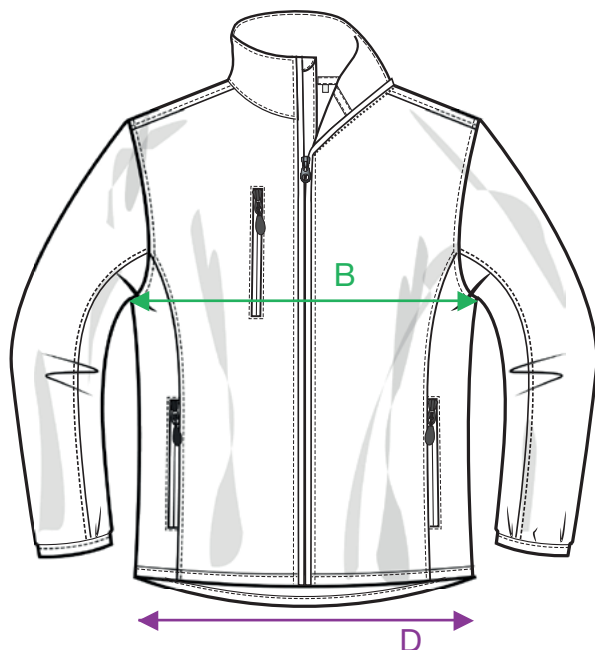

# Maattabel Softshell Basic

## Dames

Voorkant

Achterkant

Meting in CM	XS   36	S   36	M   38	L   40	XL   42	XXL   44
* <b>A</b> Lengtemaat	64	66	68	70	72	74
** <b>B</b> Borstomtrek	46	49	53	57	61	67
<b>C</b> Mouwlengte	63	64	65	66	67	68
<b>D</b> Onderkant breedte	46	49	53	57	61	67

\* Meet vanaf het hoogste punt van de schouder tot onderkant kledingstuk

\*\* Meet vanaf 1 cm onder de oksel over het kledingstuk