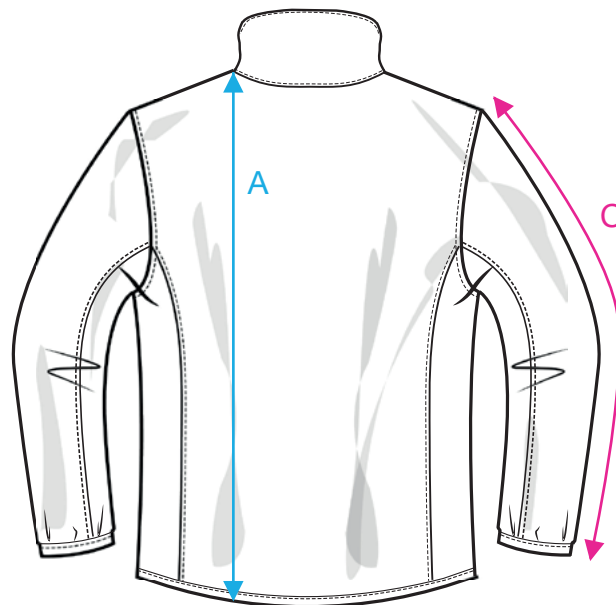

# Maattabel Softshell Basic

## Dames

Voorkant

Achterkant

Meting in CM	XS   36	S   36	M   38	L   40	XL   42	XXL   44
* <b>A</b> Lengtemaat	64	66	68	70	72	74
** <b>B</b> Borstomtrek	46	49	53	57	61	67
<b>C</b> Mouwlengte	63	64	65	66	67	68
<b>D</b> Onderkant breedte	46	49	53	57	61	67

\* Meet vanaf het hoogste punt van de schouder tot onderkant kledingstuk

\*\* Meet vanaf 1 cm onder de oksel over het kledingstuk