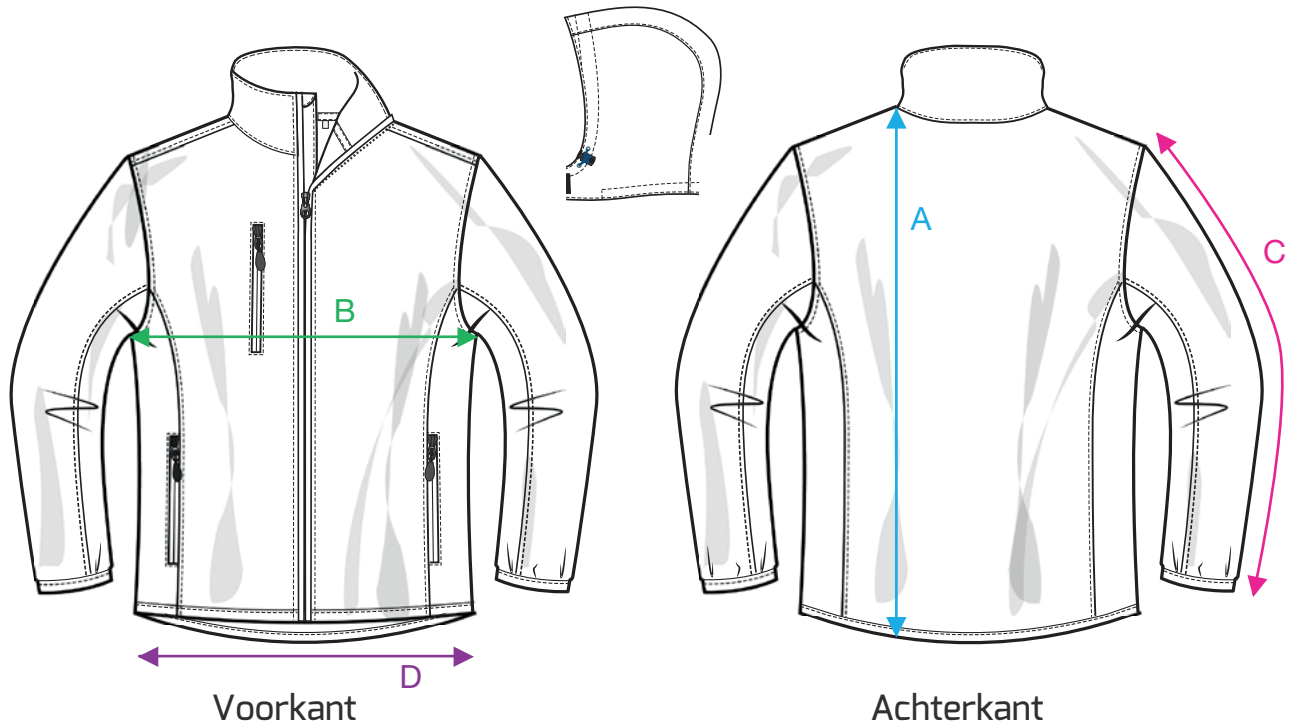

Maattabel Shoftshell Classic

Meting in CM	XS	S	M	L	XL	XXL	3XL
* A Lengtemaat	67	70	73	76	79	82	84
** B Borstomtrek	48	52	56	60	64	70	76
C Mouwlengte	67,5	68,5	69,5	70,5	71,5	72,5	73
D Onderkant breedte	45	49	53	57	61	67	73

* Meet vanaf het hoogste punt van de schouder tot onderkant kledingstuk

** Meet vanaf 1 cm onder de oksel over het kledingstuk