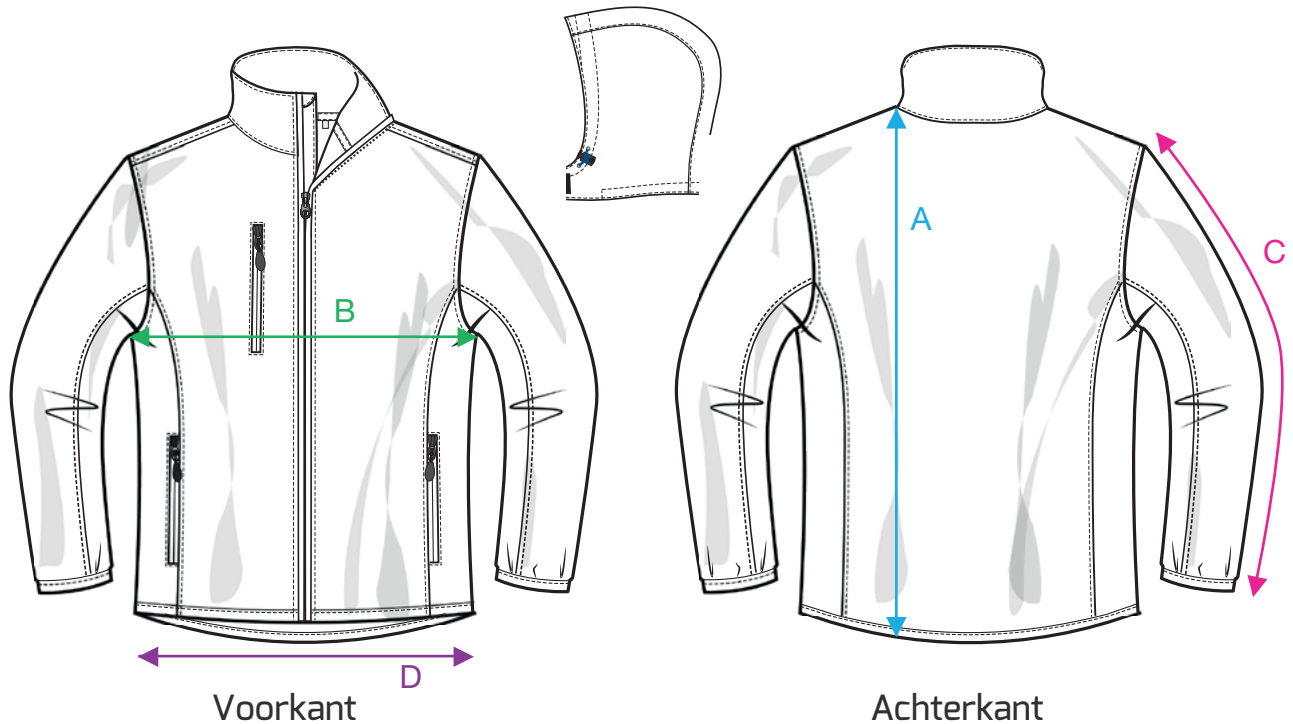

Maattabel Softshell Classic

Dames

Meting in CM	XS 36	S 36	M 38	L 40	XL 42	XXL 44
* A Lengtemaat	64	66	68	70	72	74
** B Borstomtrek	46	49	53	57	61	67
C Mouwlengte	63	64	65	66	67	68
D Onderkant breedte	43	46	50	45	58	64

* Meet vanaf het hoogste punt van de schouder tot onderkant kledingstuk

** Meet vanaf 1 cm onder de oksel over het kledingstuk