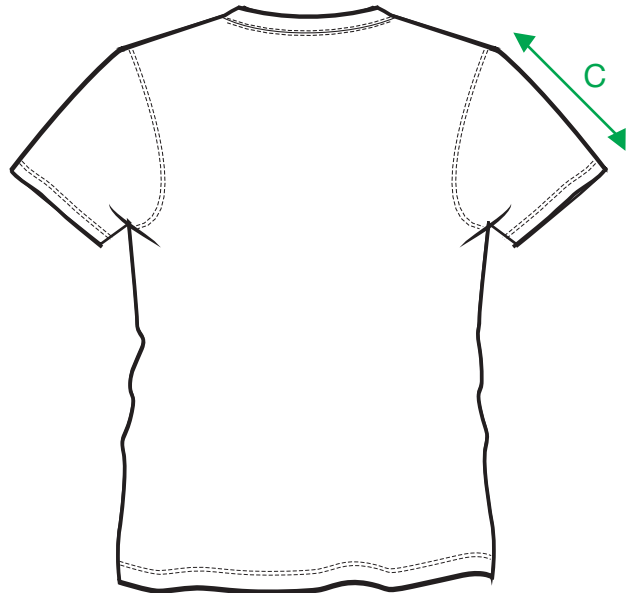

Maattabel T-shirt Basic

Dames

Voorkant

Achterkant

Meting in CM	XS 36	S 36	M 38	L 40	XL 42	XXL 44
* A Lengtemaat	60	62	64	66	68	70
** B Borstomtrek	41	44	47	51	55	60
C Mouwlengte	15	16	17	18	19	20

* Meet vanaf het hoogste punt van de schouder tot onderkant kledingstuk

** Meet vanaf 1 cm onder de oksel over het kledingstuk