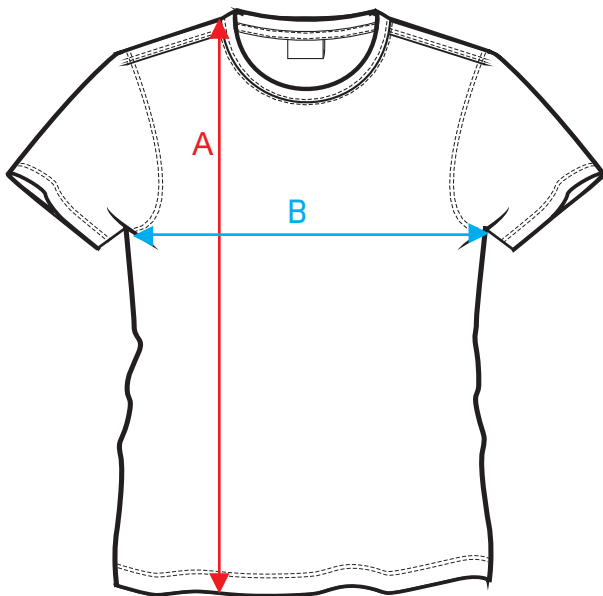

Maattabel T-shirt Basic

Dames

Voorkant

Achterkant

Meting in CM	XS 36	S 36	M 38	L 40	XL 42	XXL 44
* A Lengtemaat	60	62	64	66	68	70
** B Borstomtrek	41	44	47	51	55	60
C Mouwlengte	15	16	17	18	19	20

* Meet vanaf het hoogste punt van de schouder tot onderkant kledingstuk

** Meet vanaf 1 cm onder de oksel over het kledingstuk