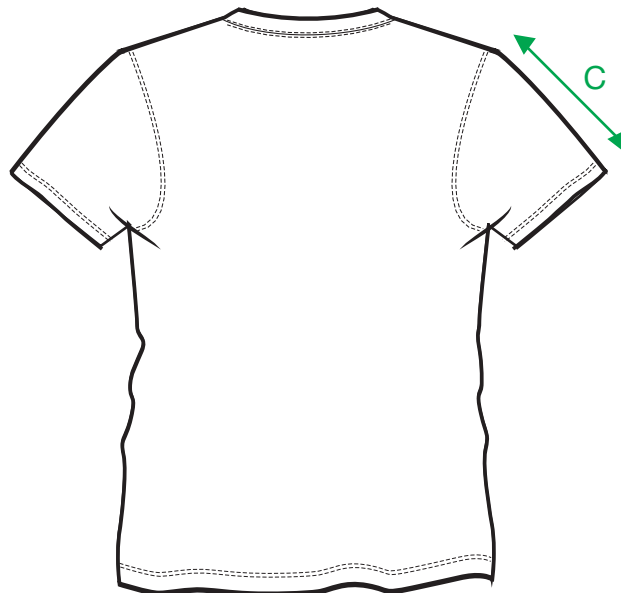

Maattabel T-shirt Basic

Voorkant

Achterkant

Meting in CM	XS	S	M	L	XL	XXL	3XL	4XL
* A Lengtemaat	63	66	69	72	75	79	83	87
** B Borstomtrek	42	46	50	54	58	64	70	76
C Mouwlengte	17	18	19	20	21	22	23	24

* Meet vanaf het hoogste punt van de schouder tot onderkant kledingstuk

** Meet vanaf 1 cm onder de oksel over het kledingstuk