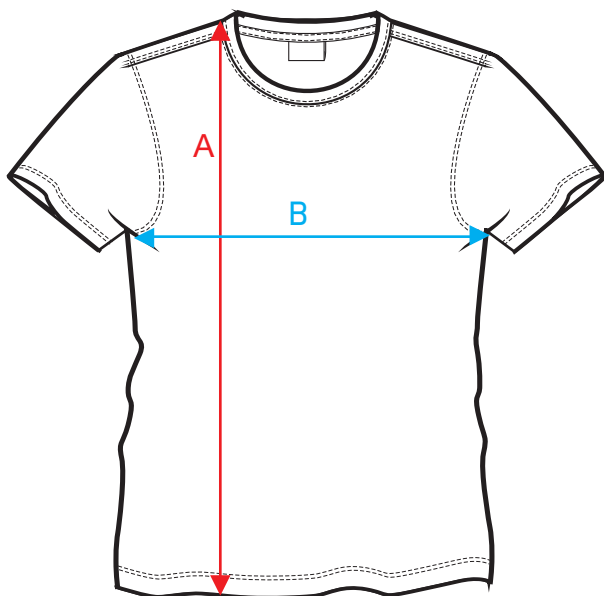

Maattabel T-shirt Basic

Voorkant

Achterkant

Meting in CM	XS	S	M	L	XL	XXL	3XL	4XL
* A Lengtemaat	63	66	69	72	75	79	83	87
** B Borstomtrek	42	46	50	54	58	64	70	76
C Mouwlengte	17	18	19	20	21	22	23	24

* Meet vanaf het hoogste punt van de schouder tot onderkant kledingstuk

** Meet vanaf 1 cm onder de oksel over het kledingstuk